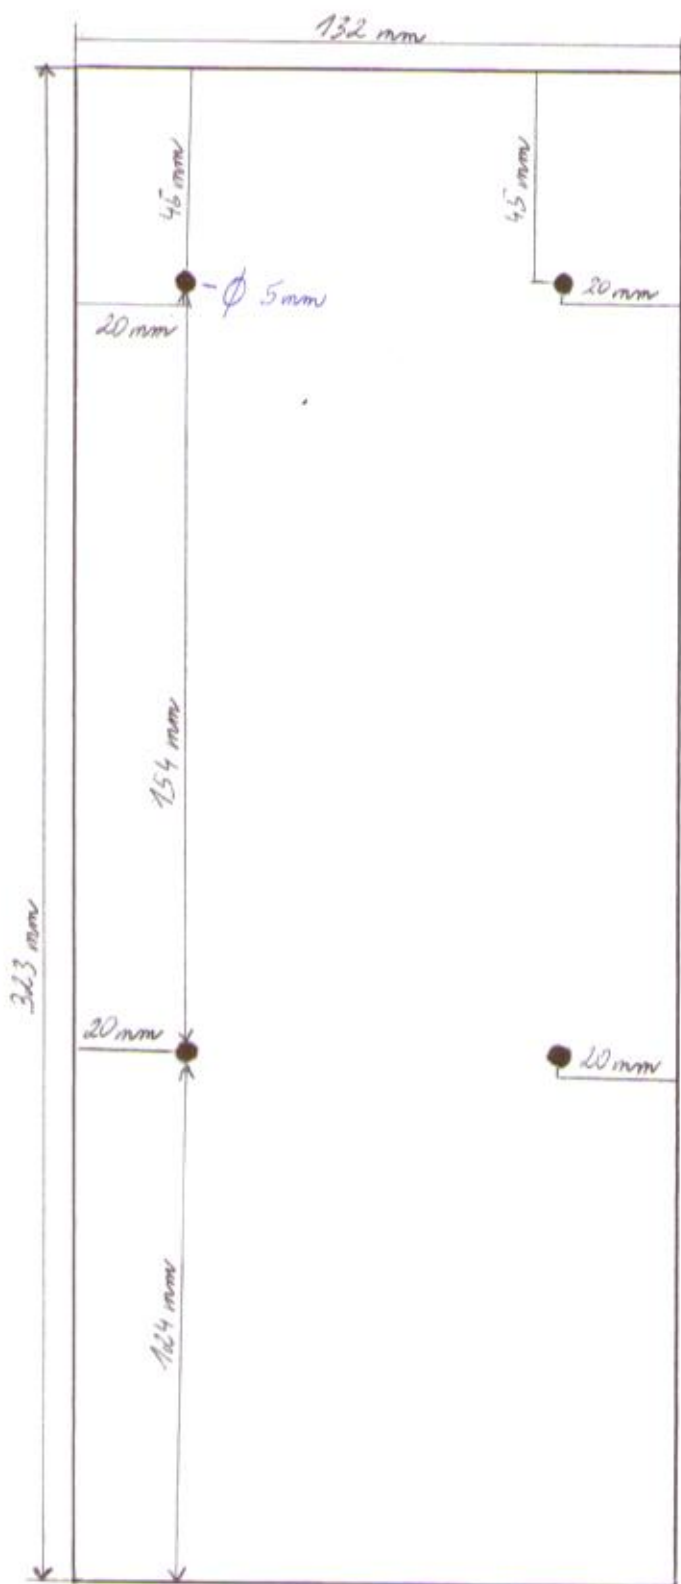

ZÁDA DÁVKOVAČE
 ČELNÍ POHLED

PRAVÝ BOK

DÁVKOVAČ 5002 S

LEVÝ BOK JE ZRCADLOVĚ STEJNÝ S PRAVÝM BOKEM